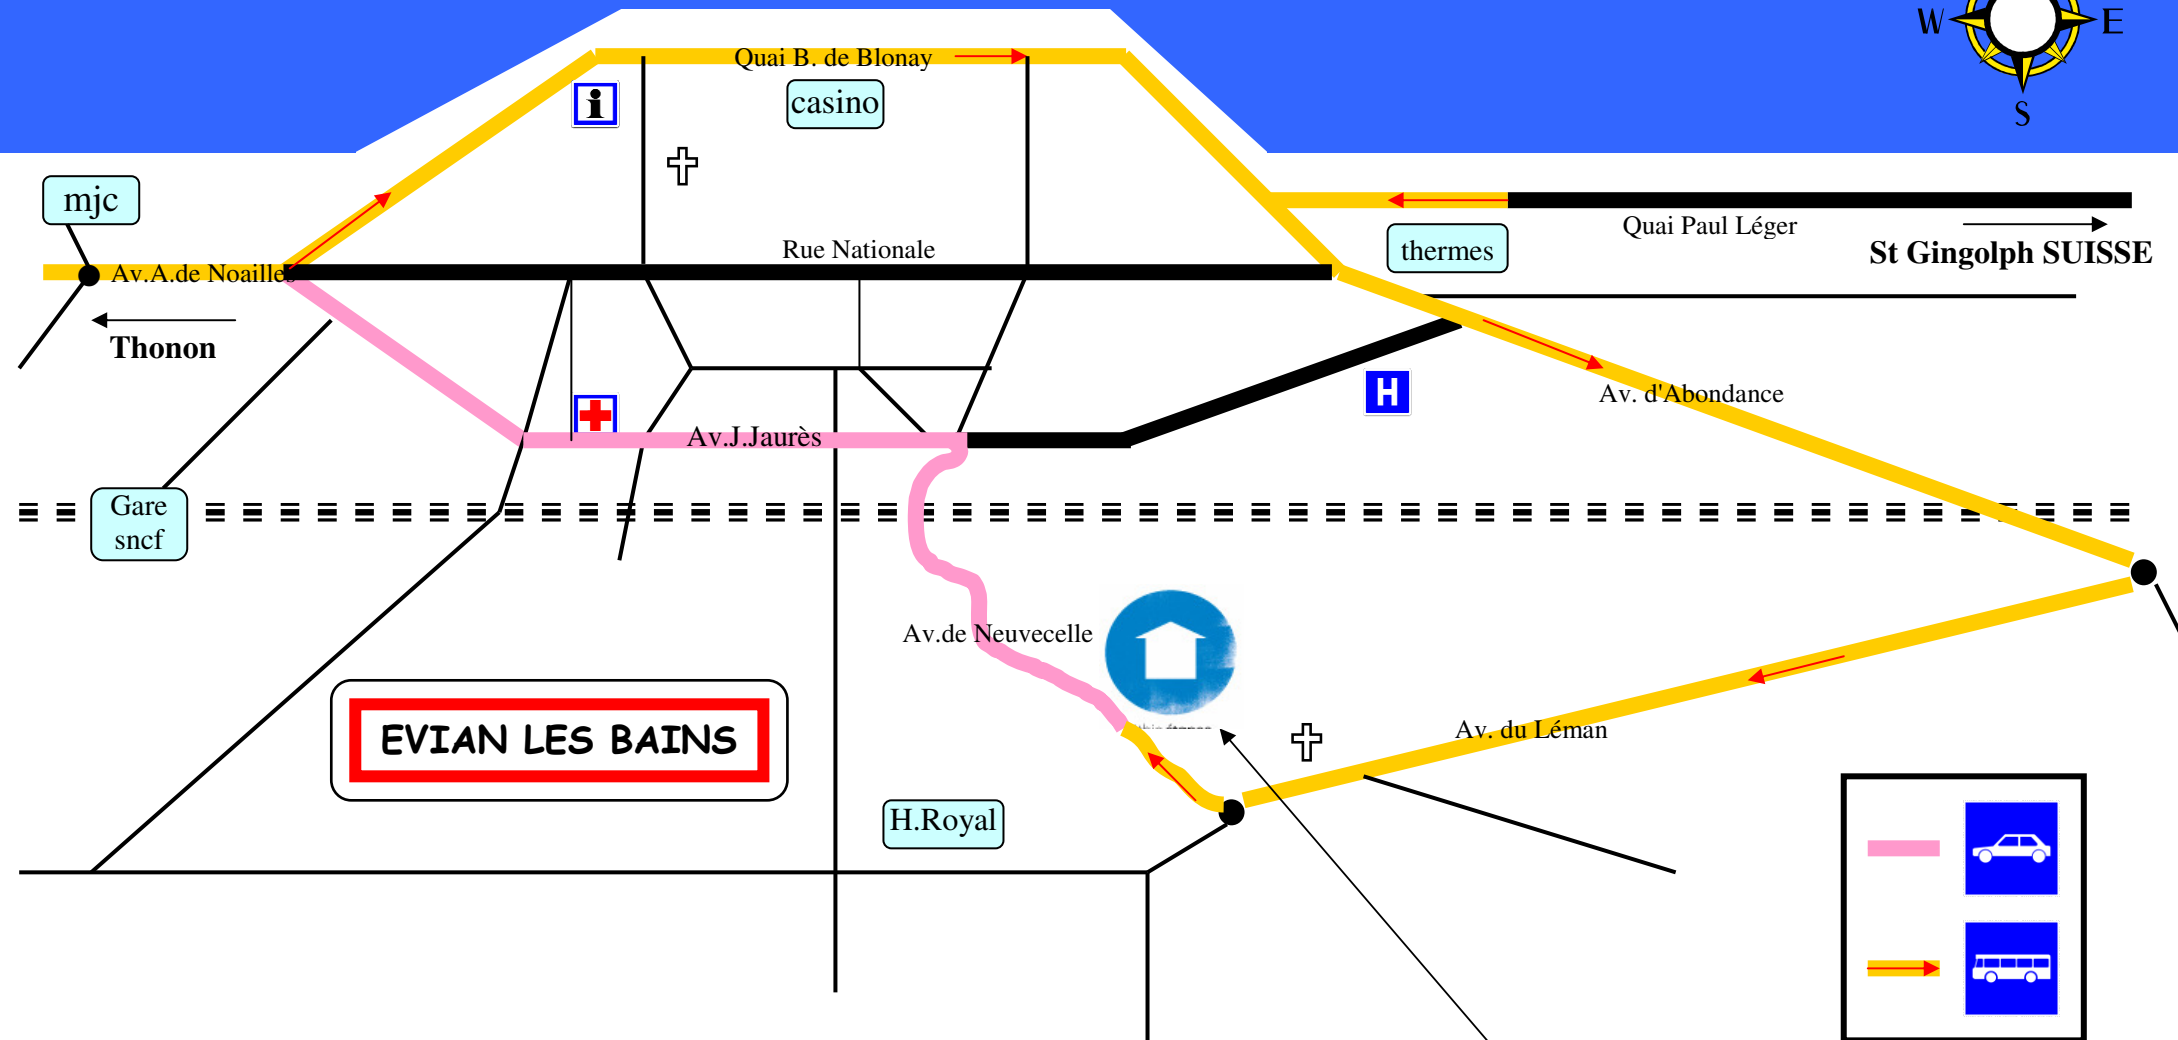

# LAC LEMAN

**EVIAN LES BAINS**

**éthïc étapes – Côté Lac**  
Avenue de Neuvecelle  
BP 31  
74501 Evian les Bains  
France  
Tél : 04 50 75 35 87